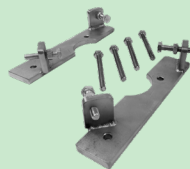

SUPERJACK SW501

AUTOMATISCHE
VLEUGELHEK OPENER

Maak uw bestaande toegangspoort op afstand bedienbaar met de automatische poort openers van SuperJack.

De SW501 is met name geschikt voor poorten die tussen dikkere hekpalen / muurtjes gemonteerd zijn. Ervaar het gemak om de poort te bedienen met uw telefoon, handzender, codebediening etc en de veiligheid dat uw poort altijd gesloten is voor onbevoegden.

SuperJack SW501

Complete, zeer eenvoudig te installeren set om een dubbel vleugelhek te automatiseren. Zowel voor naar binnen als naar buiten draaiende poorten tot circa 2,75 m breed per poortdeel. Opent de poorten tot circa 130 graden.

- 2 motoren incl. bevestigingsmateriaal en motordraad
- Control box incl. besturing en ontvanger
- 4-kanaals handzender
- Infra Rood sensoren en weerstandsbeveiliging
- Geruisloze werking, soft start/stop systeem en automatische sluitfunctie
- Ook één hekdeel te bedienen
- Nederlandstalige installatiehandleiding

NOG MEER GEMAK!

SJ A818-501

Afstandhouders waarmee er geen grondaanslag nodig is.

SJ A806

Extra handzenders 4-kanaals, voor gelijktijdig of apart bedienen van vleugelhekkens

SJ A874

Codebediening of via een magneet kaart/tag